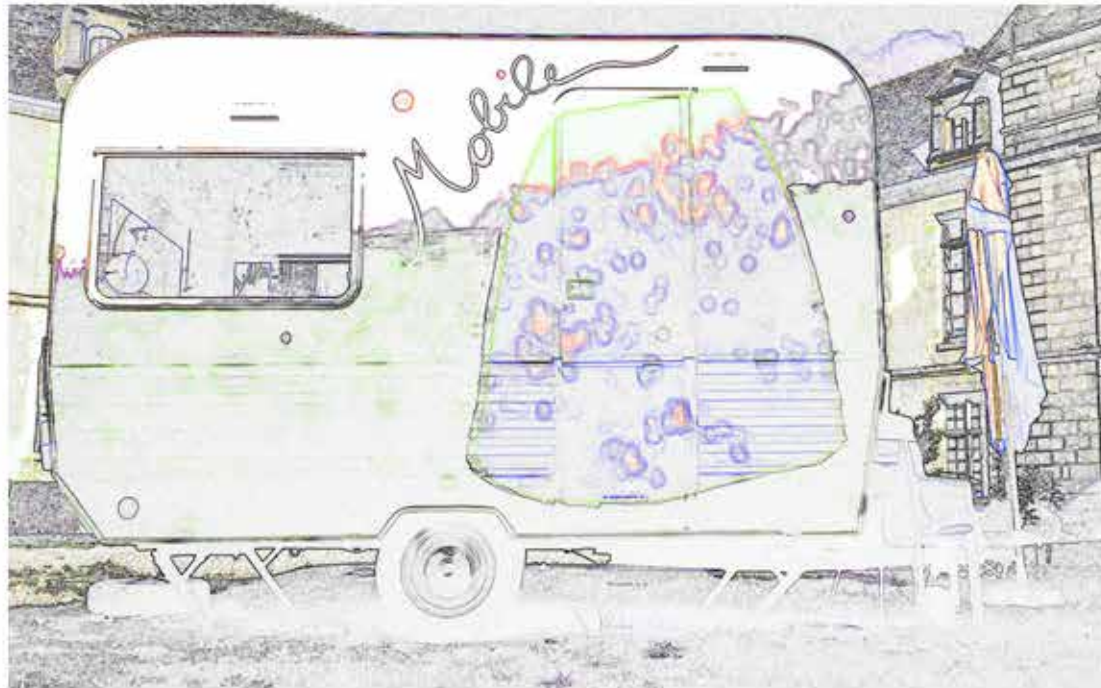

MOBILE

MOBILE - Was ist das denn?

“Als ich bei **MOBILE die Sterne in den Augen der Kinder und Erwachsenen gesehen habe, wusste ich, dass wir diese Kultur brauchen.”**

Estelle Rousseau, Direktion Kultur und Bildung der Communauté Agglomération Val de Melun